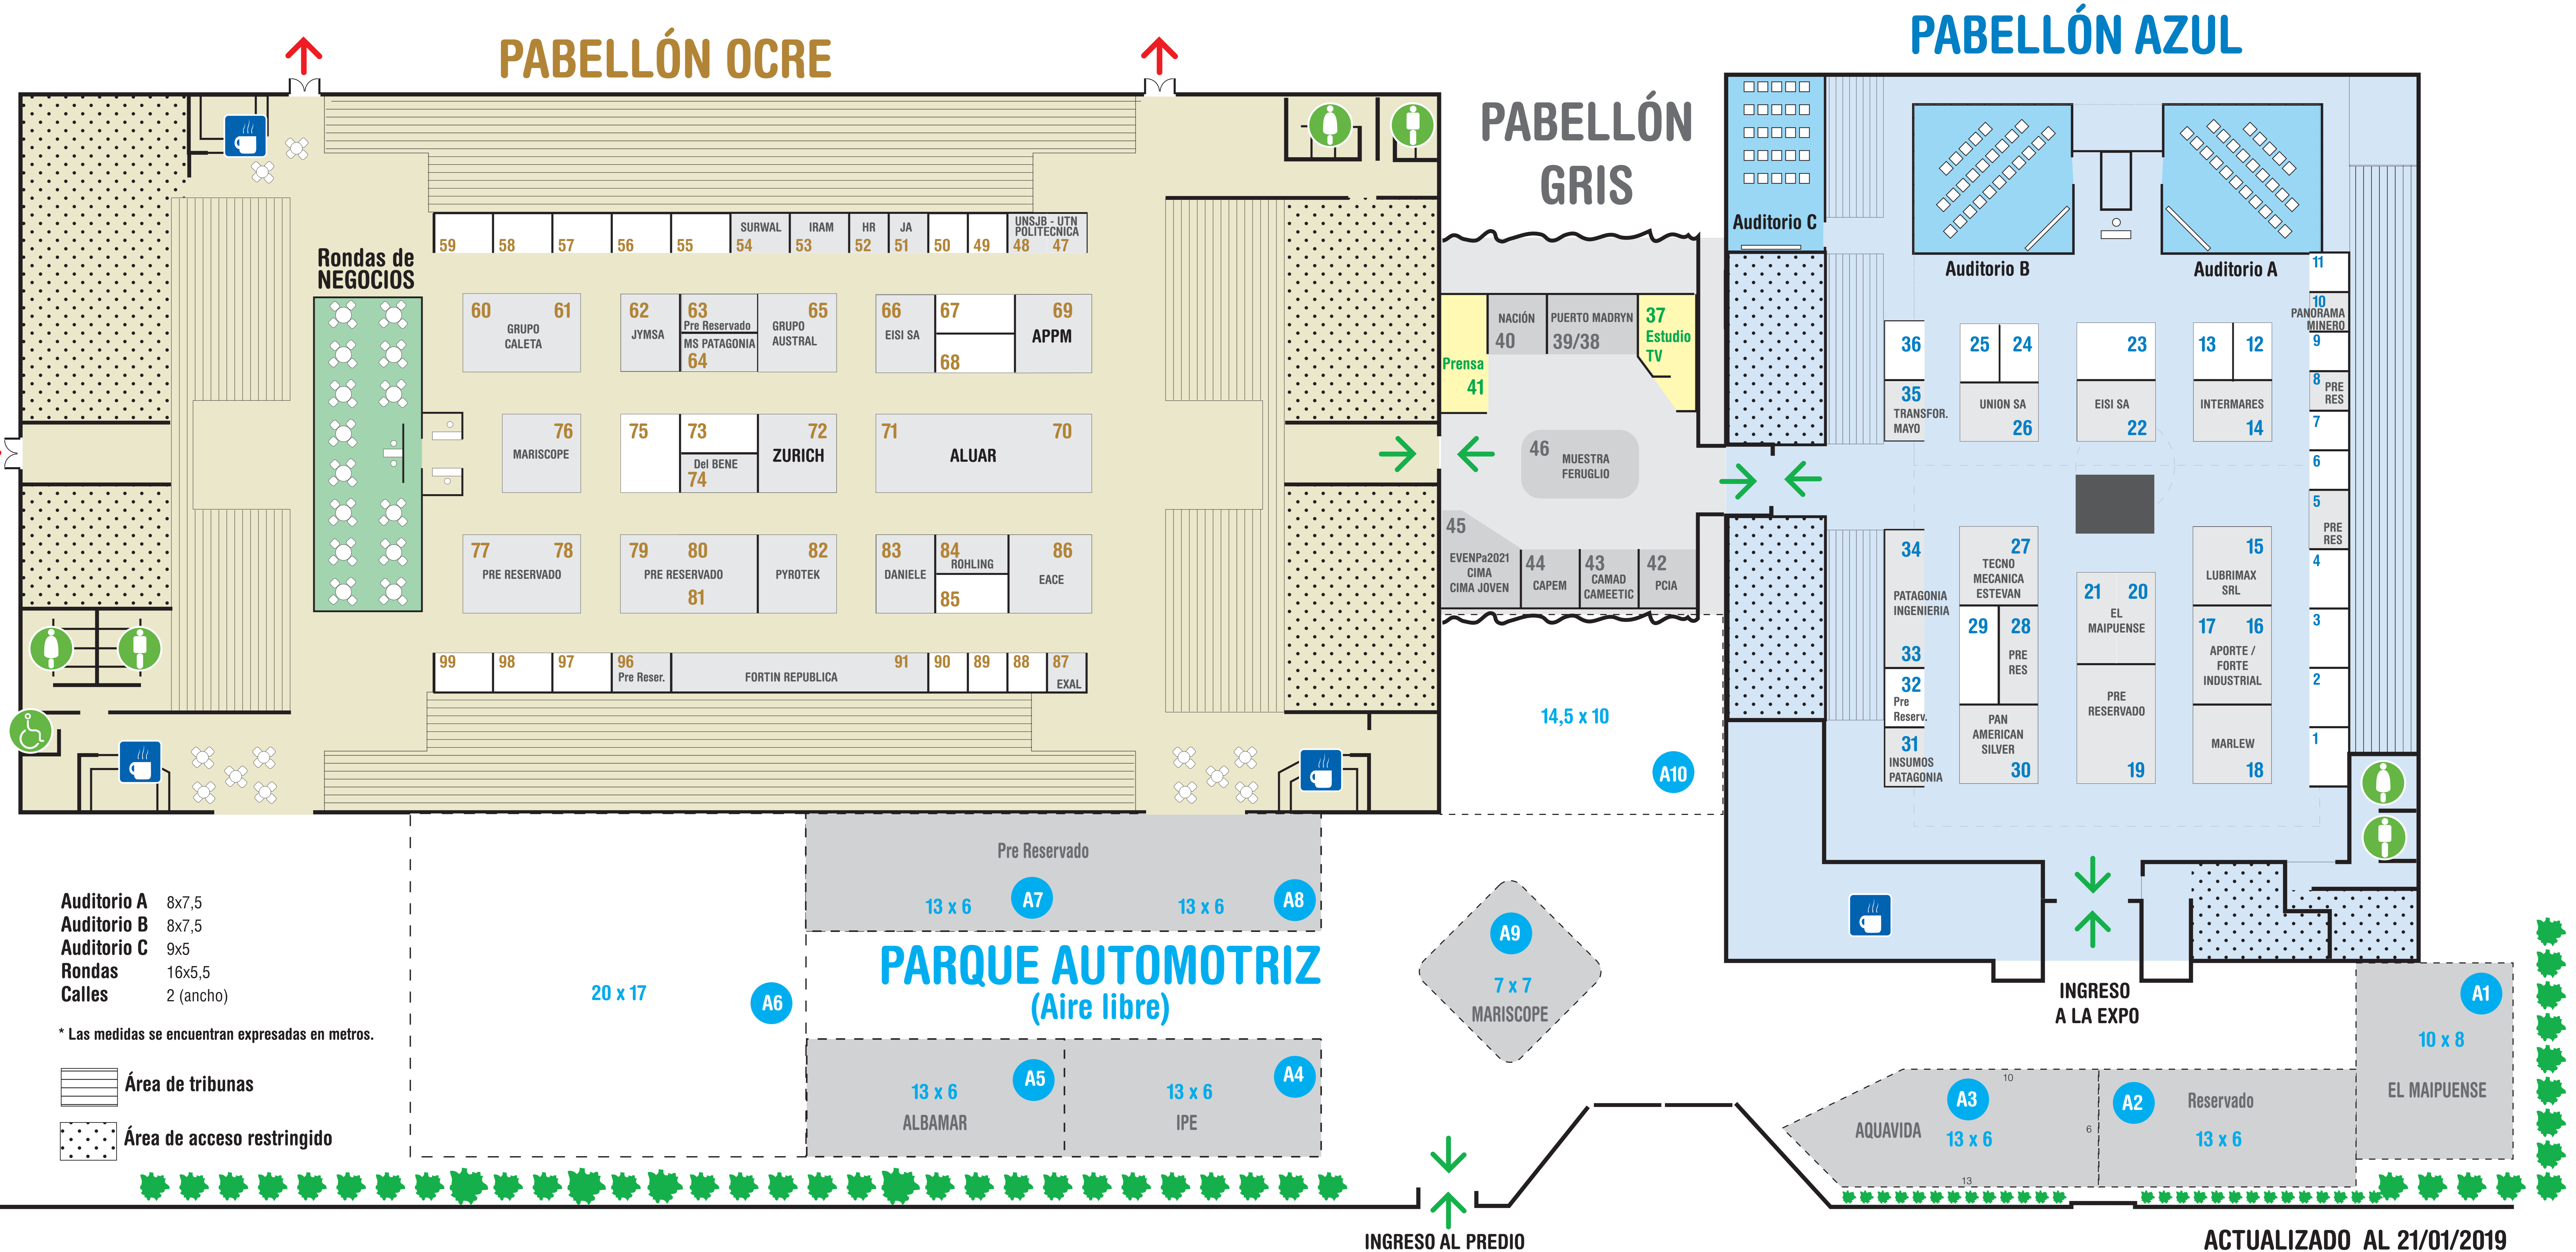

Stands

AZUL	OCRE
1 3x2	47 2x2
2 3x2	48 2x2
3 3x2	49 2x2
4 3x2	50 2x2
5 3x2	51 2x2
6 2x2	52 2x2
7 2x2	53 3x2
8 2x2	54 3x2
9 2x2	55 3x2
10 2x2	56 3x2
11 2x2	57 3x2
12 3x2	58 3x2
13 3x2	59 3x2
14 3x4	60 3x4
15 4x4	61 3x4
16 5x2	62 3x4
17 5x2	63 4x2
18 4x4	64 4x2
19 6x4	65 4x4
20 5x2	66 3x4
21 5x2	67 4x2
22 3x4	68 4x2
23 3x4	69 4x4
24 3x2	70 6x4
25 3x2	71 5x4
26 3x4	72 4x4
27 4x4	73 4x2
28 5x2	74 4x2
29 5x2	75 3x4
30 4x4	76 4x4
31 3x2	77 3x4
32 3x2	78 3x4
33 3x2	79 3x4
34 4x2	80 4x2
35 3x2	81 4x2
36 3x2	82 4x4
	83 3x4
	84 4x2
	85 4x2
	86 4x4
	87 2x2
	88 2x2
	89 2x2
	90 2x2
	91 2x2
	92 2x2
	93 3x2
	94 3x2
	95 3x2
	96 3x2
	97 3x2
	98 3x2
	99 3x2

PREDIO POLIDEPORTIVO LEOPOLDO REMUSSI, CLUB SOCIAL Y DEPORTIVO MADRYN

Auditorio A 8x7,5
Auditorio B 8x7,5
Auditorio C 9x5
Rondas 16x5,5
Calles 2 (ancho)

* Las medidas se encuentran expresadas en metros.

Área de tribunas
Área de acceso restringido

ACTUALIZADO AL 21/01/2019

MASTERS SPONSORS

SPONSOR ORO

SPONSOR PLATA